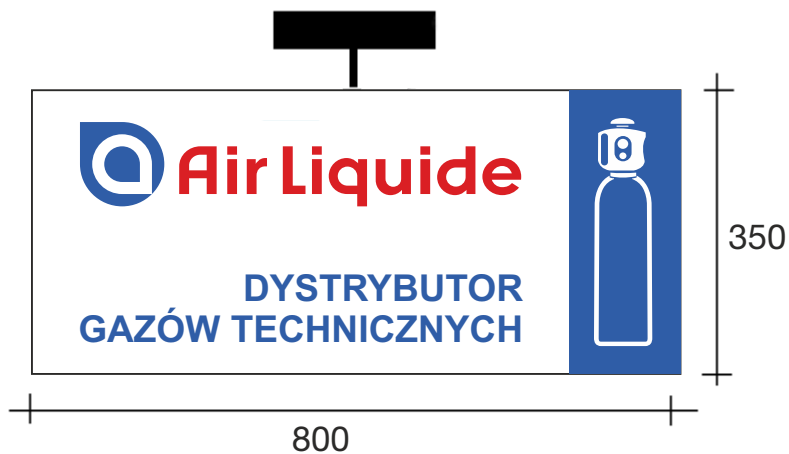

Nr ref. TA_1