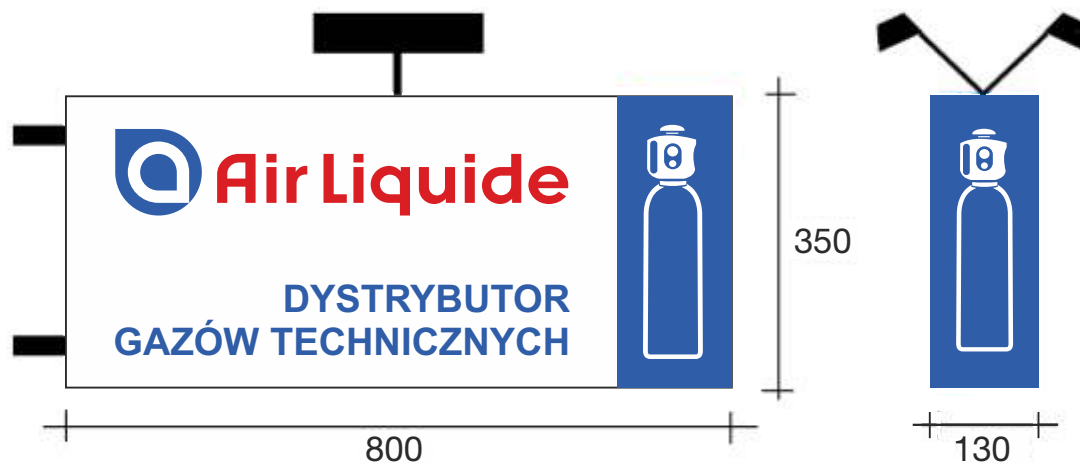

## Kaseton KA

- kaseton dostępny tylko w jednym wymiarze 800 x 350 x 130 mm
- wykonany z dibondu o grubości 3 mm, lakierowanego na biało, wyklejonego foliami samoprzylepnymi
- wyposażony we własną konstrukcję pozwalającą na zamocowanie go dwoma wspornikami do ściany budynku
- nie podświetlany
- opcjonalnie oświetlony zewnątrz dwoma punktowymi reflektorami halogenowymi

## Tablica TA

- tablica montowana bezpośrednio do ściany budynku
- wykonana z blachy ocynkowanej o grubości 0,5 mm
- dostępna w dwóch rozmiarach:
  - 800 x 350 mm - montowana, gdy niemożliwe jest zamontowanie kasetonu (nr ref. KA\_1)
  - 2500 x 1100 mm - montowana na budynkach przemysłowych, gdy tablica jest oglądana z dalszej odległości
- opcjonalnie może być oświetlona zewnętrznie punktowymi reflektorami halogenowymi