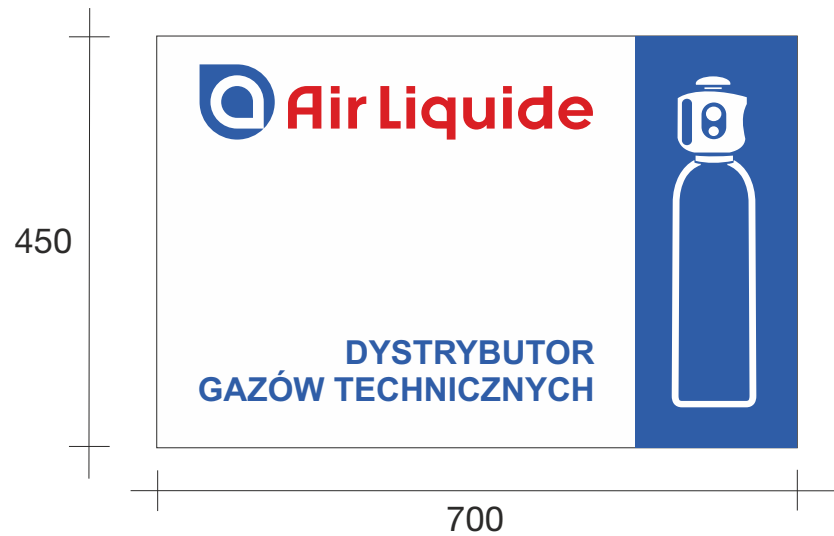

## Naklejka NA

- naklejka na okno z logo Air Liquide
- naklejka ma takie same rozmiary jak tablica z logo (nr ref. TB)
- dostępna w dwóch rozmiarach:
  - wysokość: 300 mm
  - wysokość: 150 mm

Nr ref. NB\_1