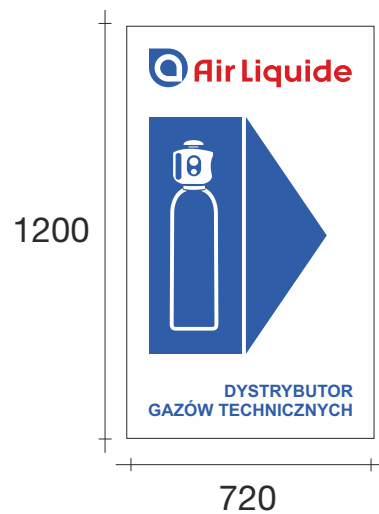

Tablica TC

- tablica ze strzałką
- wykonana z blachy ocynkowanej o grubości 0,5 mm
- dostępna w dwóch rozmiarach:
  - 1200 x 2000 mm
  - 720 x 1200 mm
- dostępna w dwóch wariantach:
  - ze strzałką w prawo
  - ze strzałką w lewo

Nr ref. TC_2P