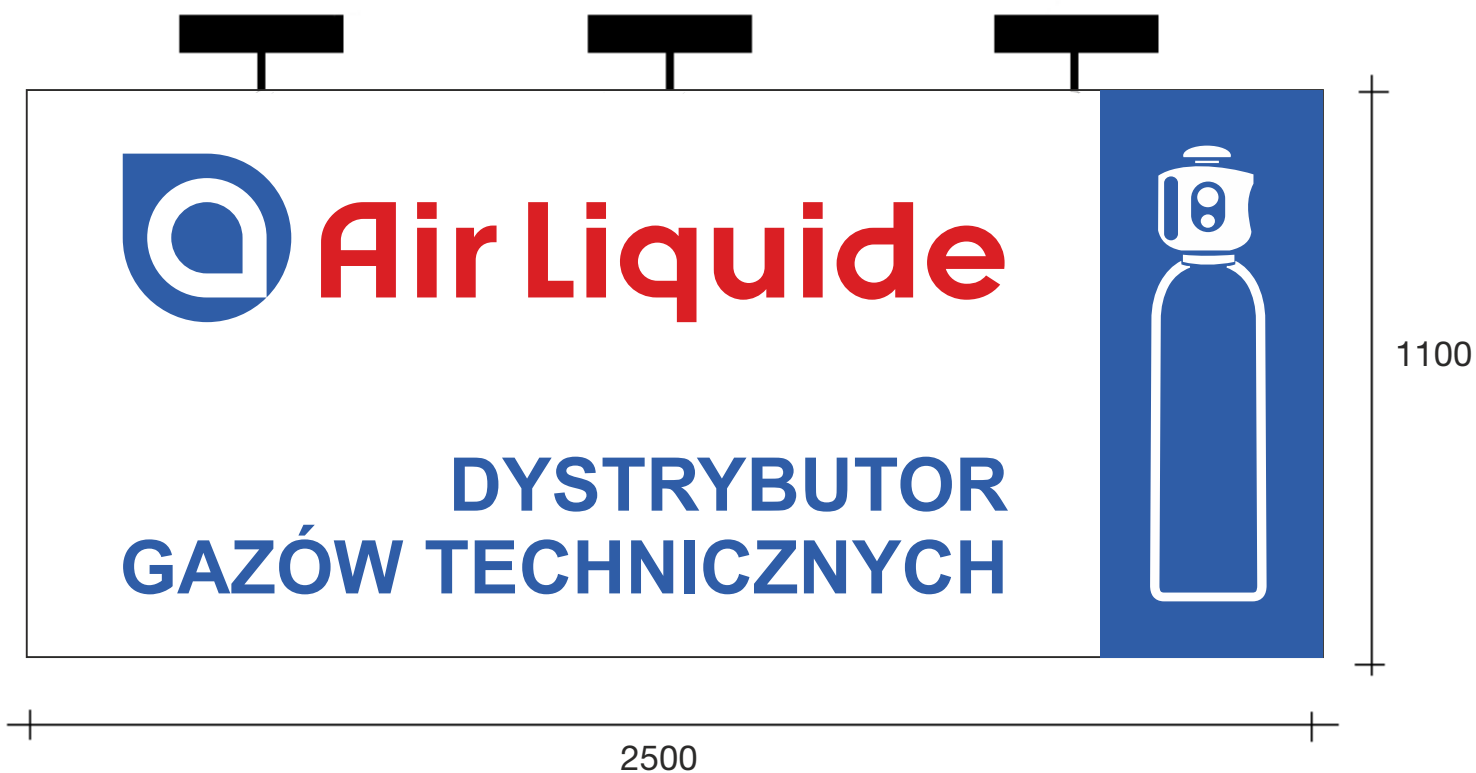

## Kaseton KA

- kaseton dostępny tylko w jednym wymiarze 800 x 350 x 130 mm
- wykonany z dibondu o grubości 3 mm, lakierowanego na biało, wyklejonego foliami samoprzylepnymi
- wyposażony we własną konstrukcję pozwalającą na zamocowanie go dwoma wspornikami do ściany budynku
- nie podświetlany
- opcjonalnie oświetlony zewnątrz dwoma punktowymi reflektorami halogenowymi

## Tablica TA

- tablica montowana bezpośrednio do ściany budynku
- wykonana z blachy ocynkowanej o grubości 0,5 mm
- dostępna w dwóch rozmiarach:
  - 800 x 350 mm - montowana, gdy niemożliwe jest zamontowanie kasetonu (nr ref. KA\_1)
  - 2500 x 1100 mm - montowana na budynkach przemysłowych, gdy tablica jest oglądana z dalszej odległości
- opcjonalnie może być oświetlona zewnętrznie punktowymi reflektorami halogenowymi